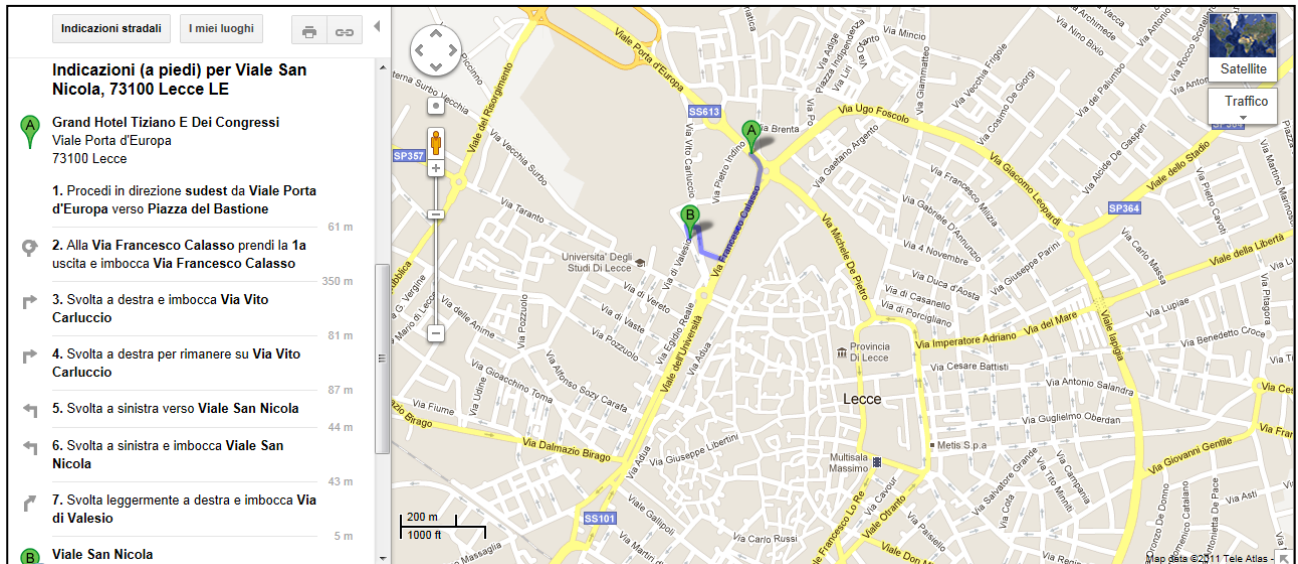

Percorsi dagli hotel alle sedi del convegno

Dal Grand Hotel Tiziano al Monastero degli Olivetani