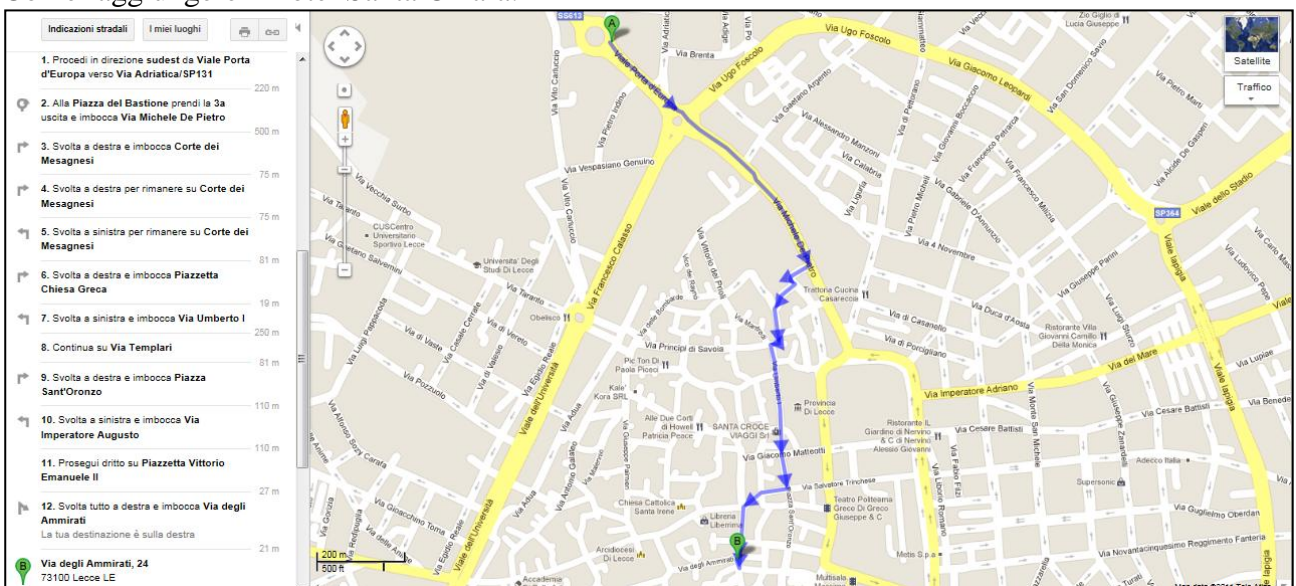

## CONVEGNO CRIAT

Lecce, 19-20-21 Dicembre 2011

Mappa dei principali luoghi d'interesse

Per chi arriva in treno: la stazione ferroviaria si trova in Viale Oronzo Quarta 38, a pochi metri dalla sede del Rettorato dell'Università del Salento e dall'Hotel Santa Chiara.

Sedi del Convegno: Monastero degli Olivetani, Viale San Nicola  
Rettorato, Piazzetta Tancredi 7

Pernottamento: Hotel Santa Chiara, Via Degli Ammirati 24  
Grand Hotel Tiziano, Viale Porta d'Europa

(\*): corsa esercitata da SEAT Srl per conto di SITA SUD SRL

Come raggiungere il Grand Hotel Tiziano:

Una volta raggiunto il City Bus Terminal, posto all'ingresso della città, l'hotel è a pochi passi, sul lato opposto della stazione autobus.

Come raggiungere l'Hotel Santa Chiara: