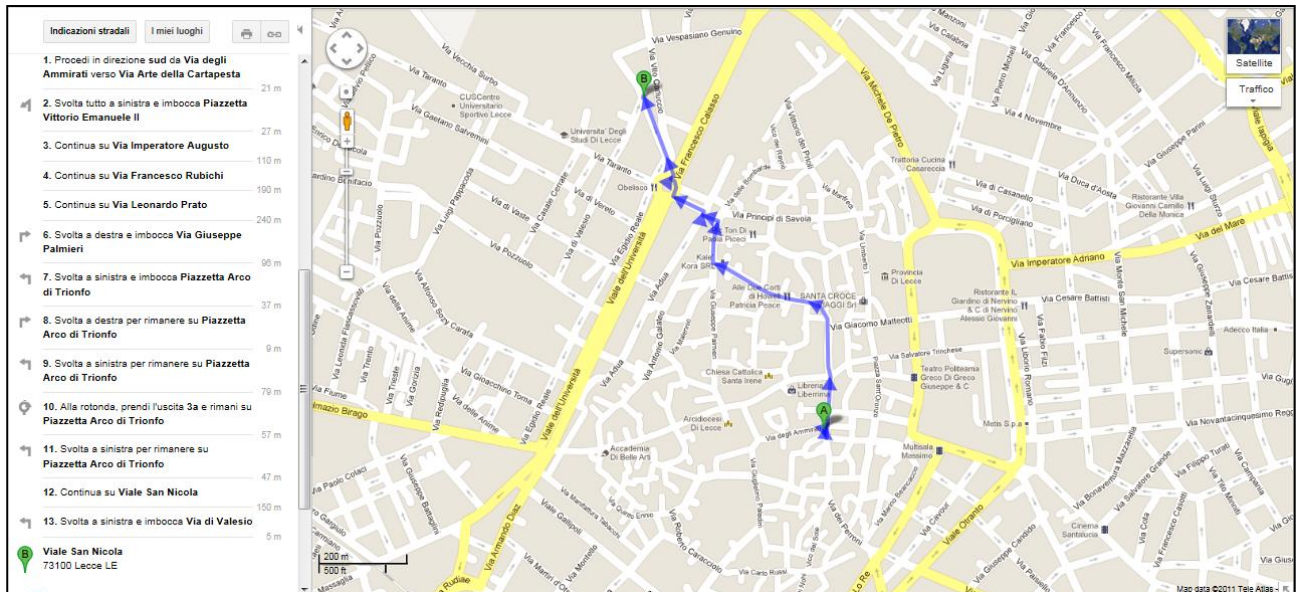

Dall'Hotel Santa Chiara al Monastero degli Olivetani