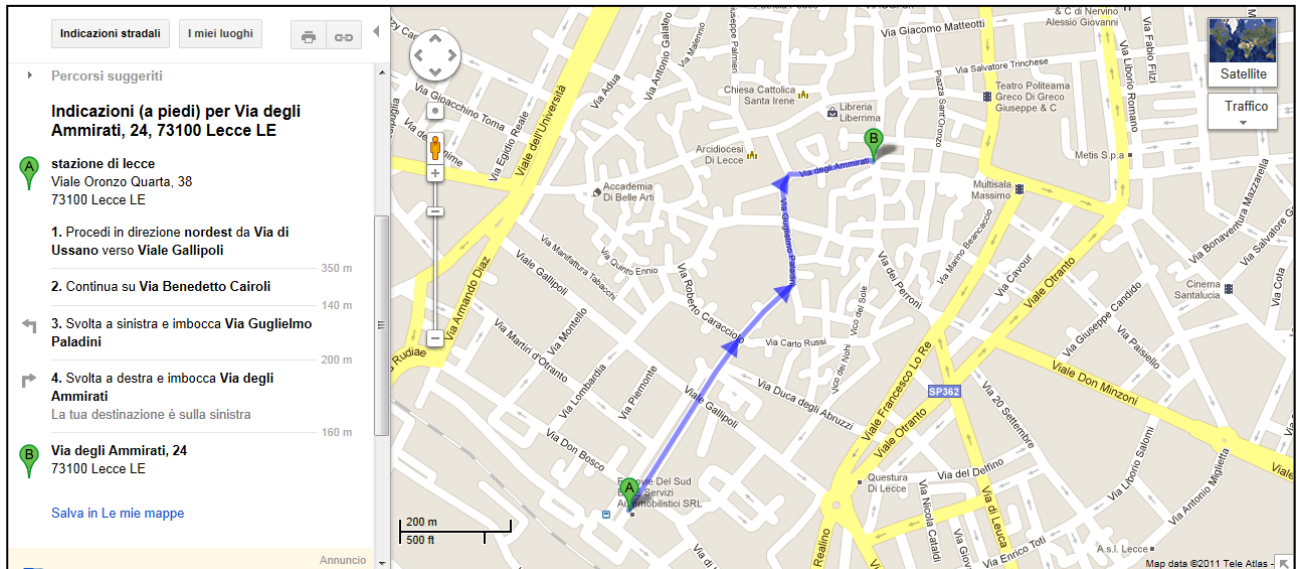

Percorsi dalla stazione ferroviaria agli hotel di Lecce

Dalla stazione ferroviaria all'Hotel Santa Chiara