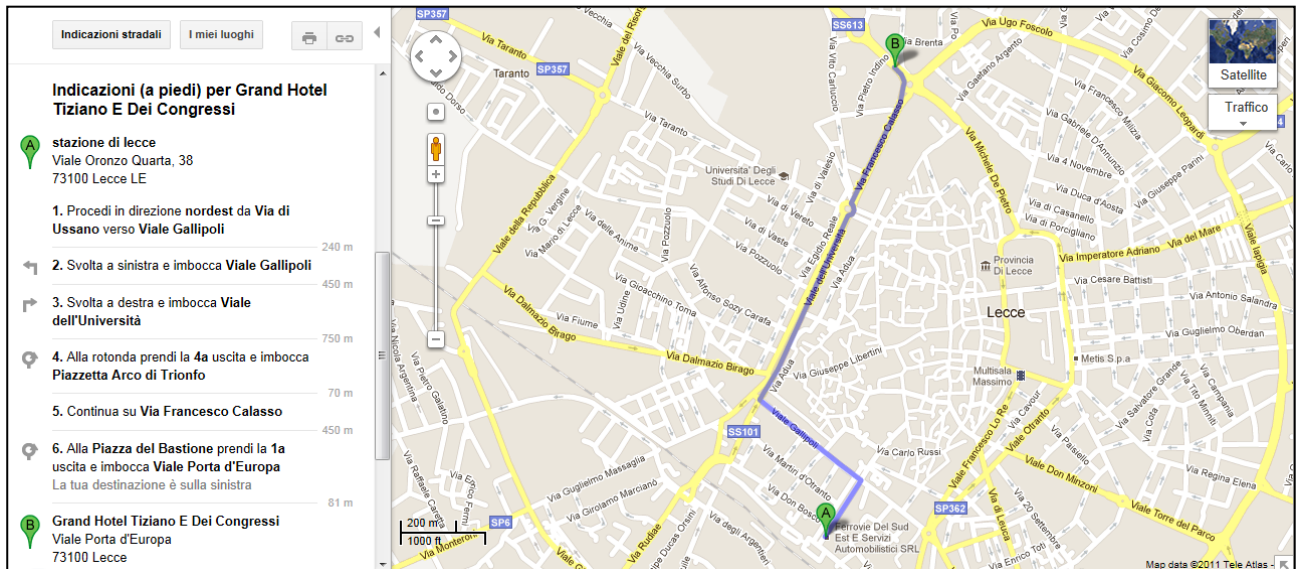

Dalla stazione ferroviaria al Grand Hotel Tiziano