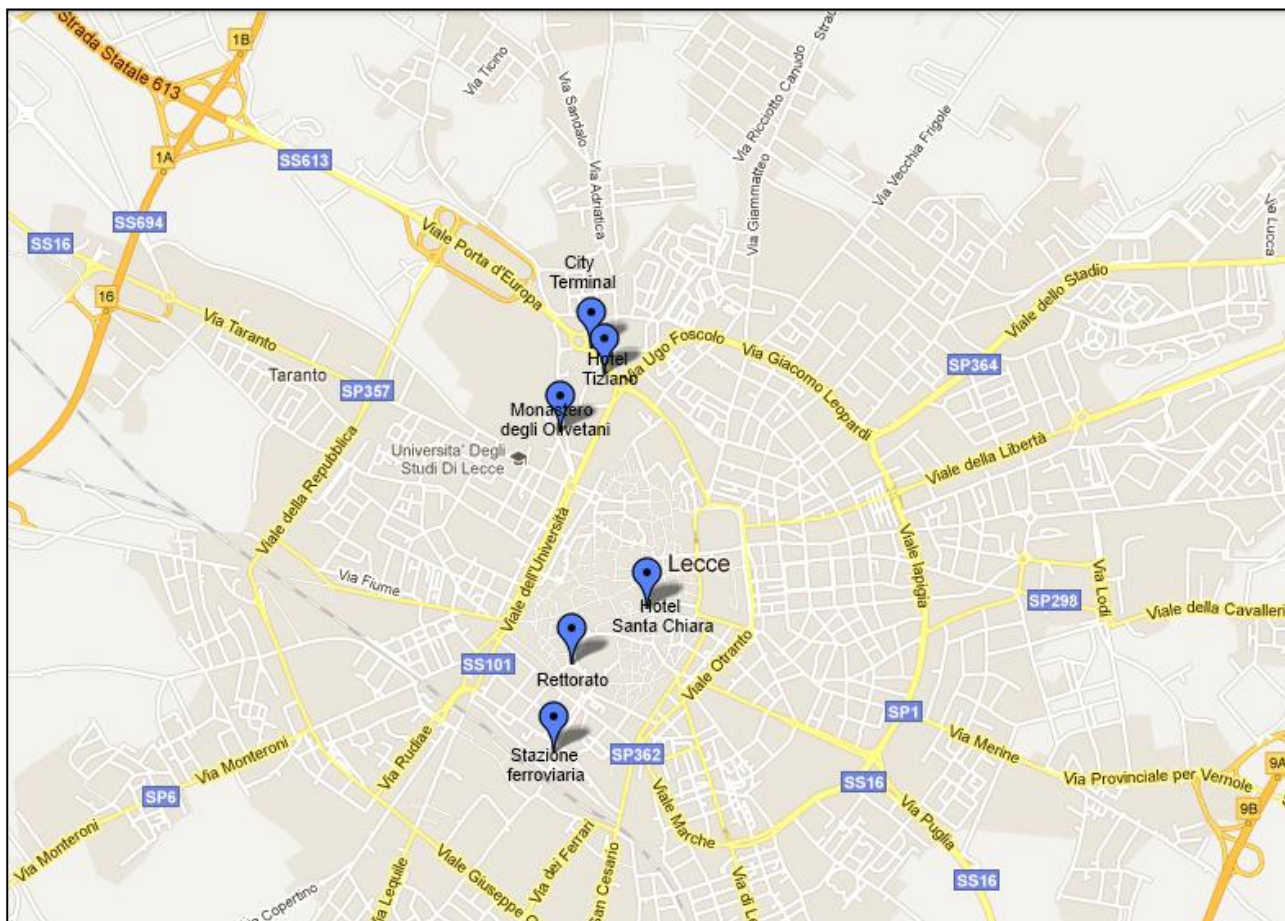

## CONVEGNO CRIAT

Lecce, 19-20-21 Dicembre 2011

Mappa dei principali luoghi d'interesse

Per chi arriva in treno: la stazione ferroviaria si trova in Viale Oronzo Quarta 38, a pochi metri dalla sede del Rettorato dell'Università del Salento e dall'Hotel Santa Chiara.

Sedi del Convegno: Monastero degli Olivetani, Viale San Nicola  
Rettorato, Piazzetta Tancredi 7

Pernottamento: Hotel Santa Chiara, Via Degli Ammirati 24  
Grand Hotel Tiziano, Viale Porta d'Europa

(\*): corsa esercitata da SEAT Srl per conto di SITA SUD SRL

Come raggiungere il Grand Hotel Tiziano:

Una volta raggiunto il City Bus Terminal, posto all'ingresso della città, l'hotel è a pochi passi, sul lato opposto della stazione autobus.

# Percorsi dalla stazione ferroviaria agli hotel di Lecce